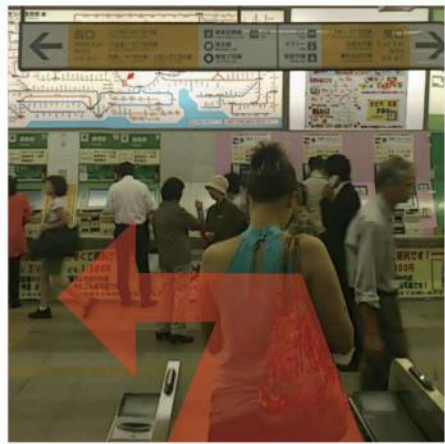

# JR 山手線 【目黒駅】 から 【ホテルアベスト目黒】 までの道順

①JR 目黒駅中央改札を出て左。西口へ。(改札上に案内があります)

②西口正面にバス停が見えます。バス停を左折。

③バス停前を右に見ながら直進し横断歩道を右折。

④【PLETTE PLAZA】(パレットプラザ)を直進(2F 部分に目黒雅叙園看板)

⑤パレットプラザ左脇の下り坂を直進(下り坂が通称:権之助坂)

⑨【メグロードホテルアベスト目黒】の看板が見えたら奥のエレベーターで3F フロントへ