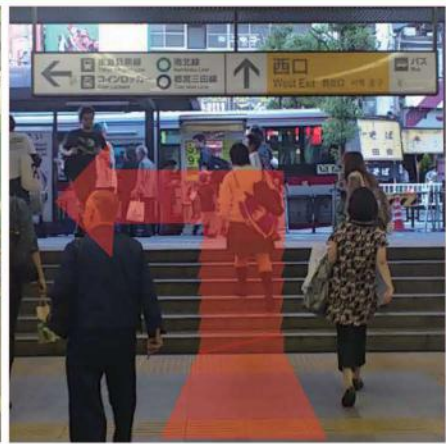

# JR 山手線 【目黒駅】 から 【ホテルアベスト目黒】 までの道順

①JR 目黒駅中央改札を出て左。西口へ。(改札上に案内があります)

②西口正面にバス停が見えます。バス停を左折。

③バス停前を右に見ながら直進し横断歩道を右折。

④【PLETTE PLAZA】(パレットプラザ)を直進(2F 部分に目黒雅叙園看板)

⑤パレットプラザ左脇の下り坂を直進(下り坂が通称:権之助坂)

⑨【メグロードホテルアベスト目黒】の看板が見えたら奥のエレベーターで3F フロントへ