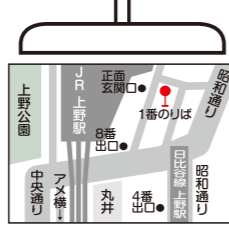

# 浅草・東京スカイツリー®コース

Asakusa-TOKYO SKYTREE® course 浅草与东京晴空塔观光线 아사쿠사 도쿄 스카이트리 코스

Marunouchi Mitsubishi Building

丸之内三菱大廈

마루노우치 미츠비시 빌딩

平日	土・日・祝
9:30	9:30
10:30	10:30
12:00	11:30
13:00	12:00
14:30	13:00
15:30	14:00
17:00	14:30
18:00	15:30
	16:30
	17:30
	18:30

Ueno Sta.

上野駅前

우에노역앞

平日	土・日・祝
	9:50
	10:50
	11:50
	12:20
	13:20
	14:20
	14:50
	15:50
	16:50
	17:50
	18:50

TOKYO SKYTREE Sta.

东京晴空塔駅前

도쿄스카이트리 역앞

平日	土・日・祝
10:01	10:01
11:01	11:01
12:31	12:01
13:31	12:31
15:01	13:31
16:01	14:31
17:31	15:01
18:31	16:01
	17:01
	18:01
	19:01

Asakusa Hanakawado

浅草花川戸

아사쿠사 하나카와도

平日	土・日・祝
10:09	10:09
11:09	11:09
12:39	12:09
13:39	12:39
15:09	13:39
16:09	14:39
17:39	15:09
18:39	16:09
	17:09
	18:09
	19:09

Ueno Matsuzakaya

上野松坂屋

우에노 마츠자카야

平日	土・日・祝
10:29	10:29
11:29	11:29
12:59	12:29
13:59	12:59
15:29	13:59
16:29	14:59
17:59	15:29
18:59	16:29
	17:29
	18:29
	19:29