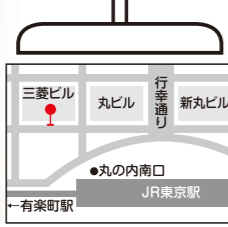

# 浅草・東京スカイツリー®コース

Asakusa-TOKYO SKYTREE® course 浅草与东京晴空塔观光线 아사쿠사 도쿄 스카이트리 코스

Marunouchi Mitsubishi Building

丸之内三菱大廈

마루노우치 미츠비시 빌딩

平日	土・日・祝
9:30	9:30
10:30	10:30
12:00	11:30
13:00	12:00
14:30	13:00
15:30	14:00
17:00	14:30
18:00	15:30
	16:30
	17:30
	18:30

Ueno Sta.

上野駅前

우에노역앞

平日	土・日・祝
	9:50
	10:50
	11:50
	12:20
	13:20
	14:20
	14:50
	15:50
	16:50
	17:50
	18:50

TOKYO SKYTREE Sta.

东京晴空塔駅前

도쿄스카이트리 역앞

平日	土・日・祝
10:01	10:01
11:01	11:01
12:31	12:01
13:31	12:31
15:01	13:31
16:01	14:31
17:31	15:01
18:31	16:01
	17:01
	18:01
	19:01